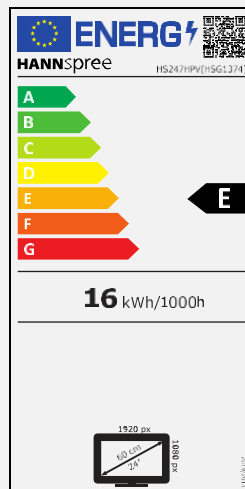

HS 247 HPV

59,94 cm / 23.6" Diagonale
LED Backlight – Format 16:9

- 23,6" 16:9 LED Backlight Monitor
- 1920 x 1080 Auflösung Full HD 1080P
- 178° Betrachtungswinkel
- Eingänge: HDMI + DVI-D + VGA
- Eingebaute Stereo Lautsprecher
- Neigbar und Wandhalterung (VESA)
- Geringer Energieverbrauch
- Vielzahl an Videoformaten
- Umweltfreundlich
- Flimmerfrei

BETRACHTUNGSWINKEL, VESA

178° Betrachtungs-
winkel

VESA
Wandhalterung

WEITERE EIGENSCHAFTEN

Umwelt-
freund-
lich

Geringer
Energie-
verbrauch

Neigbar

Video
Modus

Bildschirmgröße	59,94 cm / 23.6" Diagonale
Paneltyp	TFT – LED Backlight VA Panel (*)
Seitenverhältnis	16:9
Auflösung (H x V)	1920 x 1080 Full HD
Helligkeit	250cd/m ²
Kontrast (Typ.)	1.000:1
Kontrast (Aktiv)	80.000.000:1
Betrachtungswinkel	178° H / 178° V (CR >10)
Reaktionszeit	8 msec (OD)
Pixelabstand	0,2715 (H) x 0,2715 (V) mm
Bildschirmoberfläche	Entspiegelt
Farben	16.7M Farben
Abtastfrequenz horizontal	24 ~ 83 kHz
Abtastfrequenz vertikal	55 ~ 76 Hz
Pixelfrequenz	1920 x 1080 @ 60Hz
Eingang 1	D-Sub (VGA)
Eingang 2	DVI-D (mit HDCP)
Eingang 3	HDMI (Ver. 1.4)
Lautsprecher - eingebaut	2W x 2, Kopfhörerausgang
Stromverbrauch	An: 16W; Stand-by: 0,2W; Aus: 0,2W
Stromquelle	AC 100 ~ 240 Volt; 50 ~ 60 Hz
Produktmaße	547,6 x 210 x 406,3 mm (W x D x H)
Verpackungsmaße	610 x 150 x 390 mm (W x D x H)
Netto / Brutto Gewicht	3,2 Kg / 4,3 Kg (±0,3KG)
Gehäuse (Farbe u. Struktur)	Frontblende, Rückseite, Arm : schwarz Base: seidenmatt, Rand glänzend

VESA	100 x 100 mm
Monitorfuß	Fester Standfuß
Neigbar / Kensington Sperre	-5° (+/-2°) ~ 20° (+/-2°) / Ja
Pivot / schwenkbar	Nein / Nein
Bedienelemente	Menü, Helligkeit (+), Vol (-), Eingang / Enter, Power
Farbeinstellungen	Warm, Natürlich, Kühl, Benutzerdefiniert
Voreinstellungen	Standard, Spiel, Film, Landschaft, Text Modus
Bildschirmanzeige	9 OSD Sprachen
Flimmerfrei	Ja
Zubehör	Stromkabel; HDMI Kabel; Garantiekarte; Schnellstart Anleitung