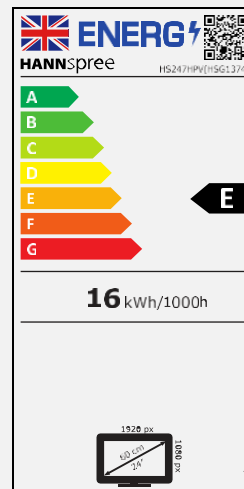

HS 247 HPV

59,94 cm / 23.6" Diagonale
LED Backlight – Format 16:9

- 23,6" 16:9 LED Backlight Monitor
- 1920 x 1080 Auflösung Full HD 1080P
- 178° Betrachtungswinkel
- Eingänge: HDMI + DVI-D + VGA
- Eingebaute Stereo Lautsprecher
- Neigbar und Wandhalterung (VESA)
- Geringer Energieverbrauch
- Vielzahl an Videoformaten
- Umweltfreundlich
- Flimmerfrei

BETRACHTUNGSWINKEL, VESA

178° Betrachtungs-
winkel

VESA
Wandhalterung

WEITERE EIGENSCHAFTEN

Umwelt-
freund-
lich

Geringer
Energie-
verbrauch

Neigbar

Video
Modus

Bildschirmgröße	59,94 cm / 23.6" Diagonale
Paneltyp	TFT – LED Backlight VA Panel (*)
Seitenverhältnis	16:9
Auflösung (H x V)	1920 x 1080 Full HD
Helligkeit	250cd/m ²
Kontrast (Typ.)	1.000:1
Kontrast (Aktiv)	80.000.000:1
Betrachtungswinkel	178° H / 178° V (CR >10)
Reaktionszeit	8 msec (OD)
Pixelabstand	0,2715 (H) x 0,2715 (V) mm
Bildschirmoberfläche	Entspiegelt
Farben	16.7M Farben
Abtastfrequenz horizontal	24 ~ 83 kHz
Abtastfrequenz vertikal	55 ~ 76 Hz
Pixelfrequenz	1920 x 1080 @ 60Hz
Eingang 1	D-Sub (VGA)
Eingang 2	DVI-D (mit HDCP)
Eingang 3	HDMI (Ver. 1.4)
Lautsprecher - eingebaut	2W x 2, Kopfhörerausgang
Stromverbrauch	An: 16W; Stand-by: 0,2W; Aus: 0,2W
Stromquelle	AC 100 ~ 240 Volt; 50 ~ 60 Hz
Produktmaße	547,6 x 210 x 406,3 mm (W x D x H)
Verpackungsmaße	610 x 150 x 390 mm (W x D x H)
Netto / Brutto Gewicht	3,2 Kg / 4,3 Kg (±0,3KG)
Gehäuse (Farbe u. Struktur)	Frontblende, Rückseite, Arm : schwarz Base: seidenmatt, Rand glänzend

VESA	100 x 100 mm
Monitorfuß	Fester Standfuß
Neigbar / Kensington Sperre	-5° (+/-2°) ~ 20° (+/-2°) / Ja
Pivot / schwenkbar	Nein / Nein
Bedienelemente	Menü, Helligkeit (+), Vol (-), Eingang / Enter, Power
Farbeinstellungen	Warm, Natürlich, Kühl, Benutzerdefiniert
Voreinstellungen	Standard, Spiel, Film, Landschaft, Text Modus
Bildschirmanzeige	9 OSD Sprachen
Flimmerfrei	Ja
Zubehör	Stromkabel; HDMI Kabel; Garantiekarte; Schnellstart Anleitung